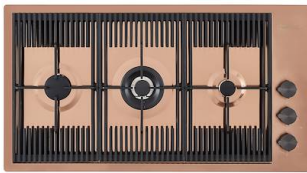

LES APPARIEMENTS RECOMMANDÉS

MILANO 3 BRULEURS COPPER
G680 F08