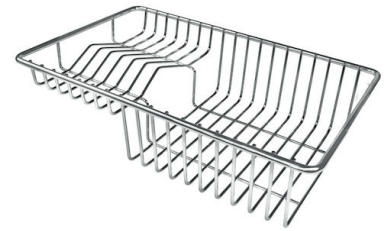

ACCESSOIRES OPTIONNELS

CUVETTE PERFOREE INOX
A154 F00

* uniquement en combinaison avec
l'accessoire A644 F04

**CUVETTE PERFOREE POUR EVIERS
RIVA**
A156 F00

GRILLE POR.ASSIETTES INOX
mm214x379
A100 C03

* uniquement en combinaison avec
l'accessoire A644 A01

GRILLE PORTE-ASSIETTES INOX
25x35
A100 A54

* uniquement en combinaison avec
l'accessoire A644 F04

PLANCHE DE DECOUPE CRYSTAL
23x41 CM
A631 C00

**PLANCHE DE DECOUPE DOUBLE
HDPE**
A644 A01

**PLANCHE DE DECOUPE DOUBLE
IROKO**
A644 F04